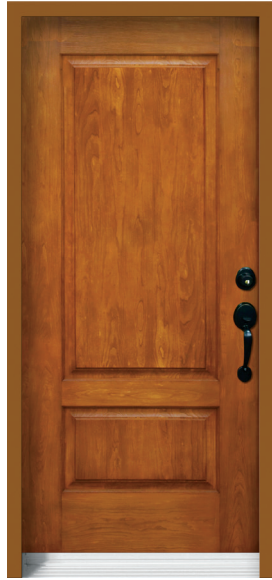

 **FABRIQUÉ AU CANADA
MADE IN CANADA**

TRADITIONNELLE | TRADITIONAL

2 GRAINS DE BOIS* disponibles | 2 WOOD GRAIN* available

CERISIER | CHERRY

NOV-CC-34-2PR
NOV-CC-36-2PR

NOV-CC-34-2P
NOV-CC-36-2P

Le SEUL cadre en FIBRE DE VERRE sur le marché!

The ONLY FIBERGLASS FRAME on the market!

**CERISIER
CHERRY**

CHÊNE | OAK

NOV-CO-34-2P
NOV-CO-36-2P

NOV-CO-34-6P
NOV-CO-36-6P

**CHÊNE
OAK**

SERRURE MULTIPONT DISPONIBLE MULTIPOINT LOCK AVAILABLE

*Plusieurs couleurs disponibles, informez-vous auprès de votre spécialiste de porte. | Several colors available, ask your door specialist.